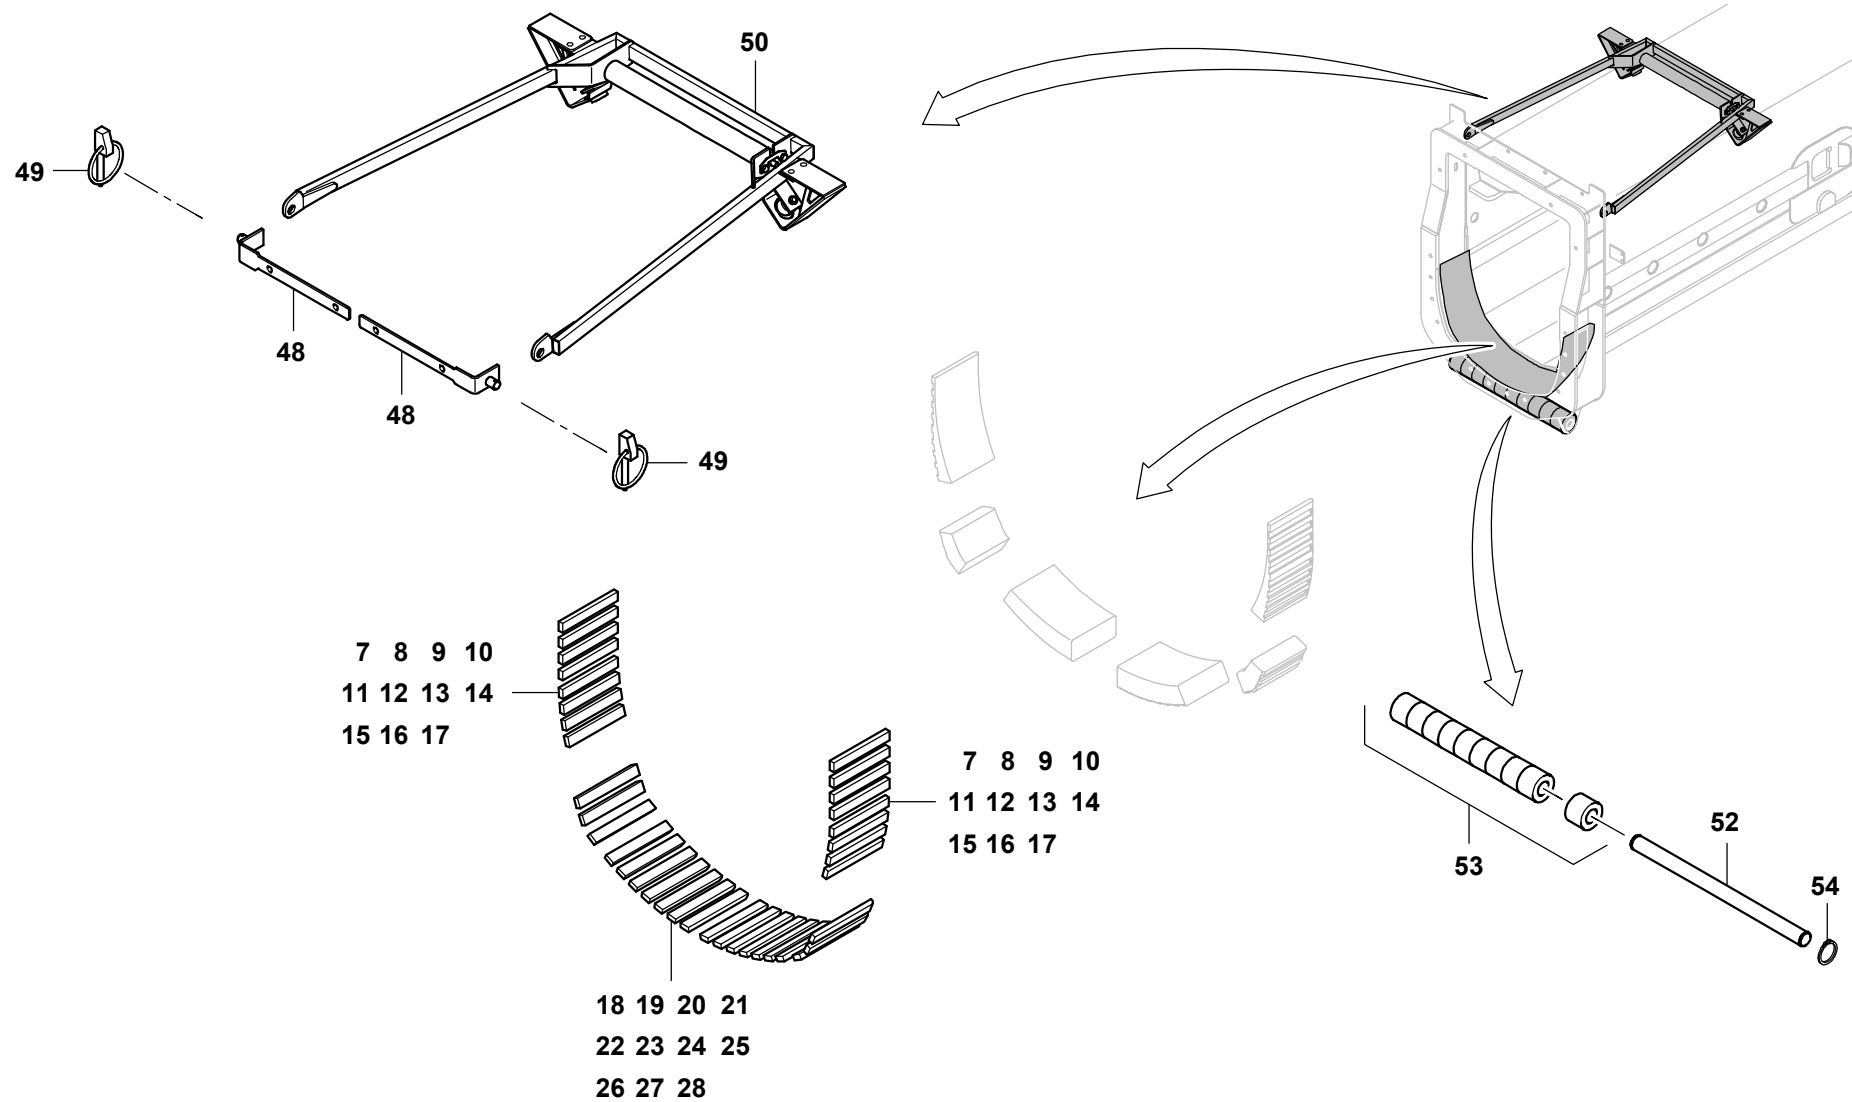

GROVE

EINBAUTEILE GRUNDKÖRPER
 JIB COMPONENT PARTS BASIC MEMBER

BILDTAFEL
 PICTORIAL DISPLAY

02.18

3306881-ETL C

1/5

GMK3060

GROVE	EINBAUTEILE GRUNDKÖRPER JIB COMPONENT PARTS BASIC MEMBER	BILDTAFEL PICTORIAL DISPLAY		GMK3060
		02.18	3306881-ETL C	

GROVE

EINBAUTEILE GRUNDKÖRPER
 JIB COMPONENT PARTS BASIC MEMBER

BILDТАFEL
 PICTORIAL DISPLAY

GMK3060

02.18

3306881-ETL C

3/5

29 30 31
 32 33 34
 35 36 37
 38 39

29 30 31
 32 33 34
 35 36 37
 38 39

GROVE

EINBAUTEILE GRUNDKÖRPER
 JIB COMPONENT PARTS BASIC MEMBER

BILDTAFEL
 PICTORIAL DISPLAY

GMK3060

02.18

3306881-ETL C

4/5

GROVE

EINBAUTEILE GRUNDKÖRPER
 JIB COMPONENT PARTS BASIC MEMBER

BILDTAFEL
 PICTORIAL DISPLAY

GMK3060

02.18

3306881-ETL C

5/5